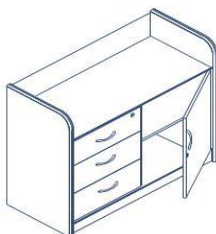

## Elementy kolekcji gabinetowej - Merkury

lp.	Zdjęcie	Rysunek wnętrza	Nazawa mebla	Wymiary		
				szer. (cm)	wys. (cm)	gl. (cm)
1		-----	Bierko BB160	160	76,5	75
2		-----	Bierko BB180	180	76,5	100
3		-----	Bierko BD160	160	76,5	75
4		-----	Bierko BJ160	160	76,5	75
5		-----	Bierko komputerowe BK080	80	76,5	75
6		-----	Bierko - pomocnik BP12L	120	71	50
7		-----	Bierko - pomocnik BP120L	120	71	50
8			Garderoba G5S05	76,5	200	42,5
9		-----	Kontener KON01	45	51,5	45,5

24		-----	Stół SK160	160	76,5	75
25		-----	Stół SK200	200	76,5	100
26		-----	Stół SKMAX	180	76,5	100
27		-----	Stół TO140	140/180	76,5	90
28		-----	Szafka R2S02	124	96	54,5
29			Szafka R2W02	64,5	96	54,5
30			Szafka R3S03	76,5	137,5	42,5

31

Szafka R3W03

41,5 137,5 42,5

32

Szafka z szufladami R2SS2

124 96 54,5

33

Witryna R3S0W